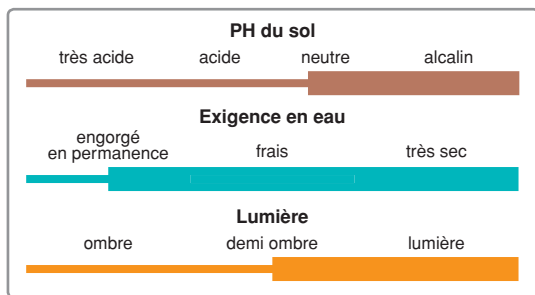

# Viorne lantane

Tassine, viorne mancienne  
*Viburnum lantana*

Bourgeons nus, constitués par des feuilles repliées. Feuilles souvent horizontales, épaisses, rugueuses, à face inférieure grisâtre et à nervation saillante. Elles prennent une belle teinte orangée-rougeâtre à l'automne.

Fleurs blanches puis fruits en «plateaux» dressés. Les fruits, d'abord verts, virent au rouge puis au noir en été.

Affectionnant les sols calcaires, elle est très commune sur les causses et rougiers.

Rameaux utilisés en vannerie et en corderie.  
Fruits faiblement toxiques.