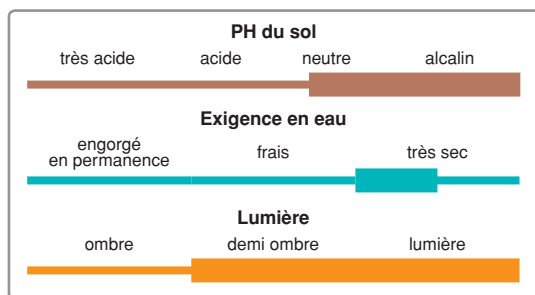

# Filaire à larges feuilles

Alavert à larges feuilles  
*Phillyrea latifolia*

Arbuste à feuillage persistant, feuilles dentées à dents épineuses, en forme de pointe de lance, sauf les plus basses et les jeunes pousses qui sont ovales. Fleurs jaunes et fruits noirs en grappes à l'aisselle des feuilles. Risque de confusion avec le nerprun alaterne.

Dans le sud Aveyron, se retrouve sur les coteaux ensoleillés.

Bois à travail difficile.  
Bon combustible.

J	F	M	A	M	J	J	A	S	O	N	D
			🌸				🍏				