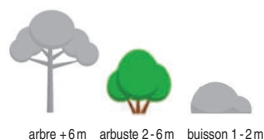

# Filaire à larges feuilles

Alavert à larges feuilles  
*Phillyrea latifolia*

Arbuste à feuillage persistant, feuilles dentées à dents épineuses, en forme de pointe de lance, sauf les plus basses et les jeunes pousses qui sont ovales. Fleurs jaunes et fruits noirs en grappes à l'aisselle des feuilles. Risque de confusion avec le nerprun alaterne.

Dans le sud Aveyron, se retrouve sur les coteaux ensoleillés.

Bois à travail difficile.  
Bon combustible.

J	F	M	A	M	J	J	A	S	O	N	D
			🌸				🍏				