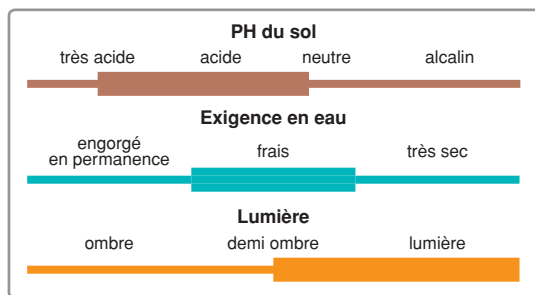

Érable sycomore

Acer pseudoplatanus

arbre +6m arbuste 2-6m buisson 1-2m

J. K. Lindsey

Feuilles à 5 lobes ovales peu aigus, fortement dentés à lobes peu aigus
Fruits par deux formant un accent circonflexe.

Requiert une humidité atmosphérique élevée, des sols bien aérés et assez frais.

Plante mellifère.
Bois d'œuvre à nombreux usages.
Plantations d'alignement.
Bon bois de chauffage.

J	F	M	A	M	J	J	A	S	O	N	D
				🌸					🍏		