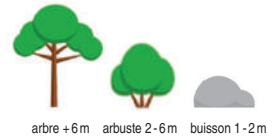

Alisier blanc

Drelhier, allier
Sorbus aria

Il se reconnaît à ses feuilles vertes sur le dessus et blanches et velues dessous, la bordure est doublement et irrégulièrement dentée.

Essence à deux modalités sur le département :

- En montagne, donne de beaux arbres sur sols frais et acides.
- Ailleurs, il se développe en port arbustif en conditions séchantes et à tendance calcaire.

Bois noble, dur, dense et homogène, blanc mat à rougeâtre avec l'âge. Utilisé en ébénisterie et pour les manches d'outil, il est également bon combustible et produit un charbon de qualité.