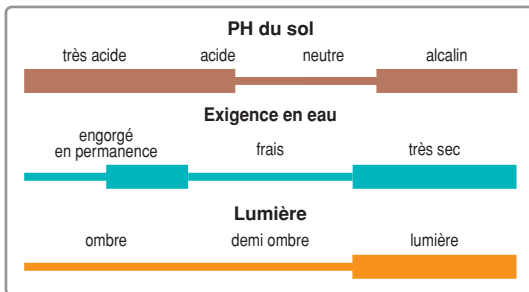

Alisier blanc

Drelhier, allier
Sorbus aria

Il se reconnaît à ses feuilles vertes sur le dessus et blanches et velues dessous, la bordure est doublement et irrégulièrement dentée.

Essence à deux modalités sur le département :

- En montagne, donne de beaux arbres sur sols frais et acides.
- Ailleurs, il se développe en port arbustif en conditions séchantes et à tendance calcaire.

Bois noble, dur, dense et homogène, blanc mat à rougeâtre avec l'âge. Utilisé en ébénisterie et pour les manches d'outil, il est également bon combustible et produit un charbon de qualité.